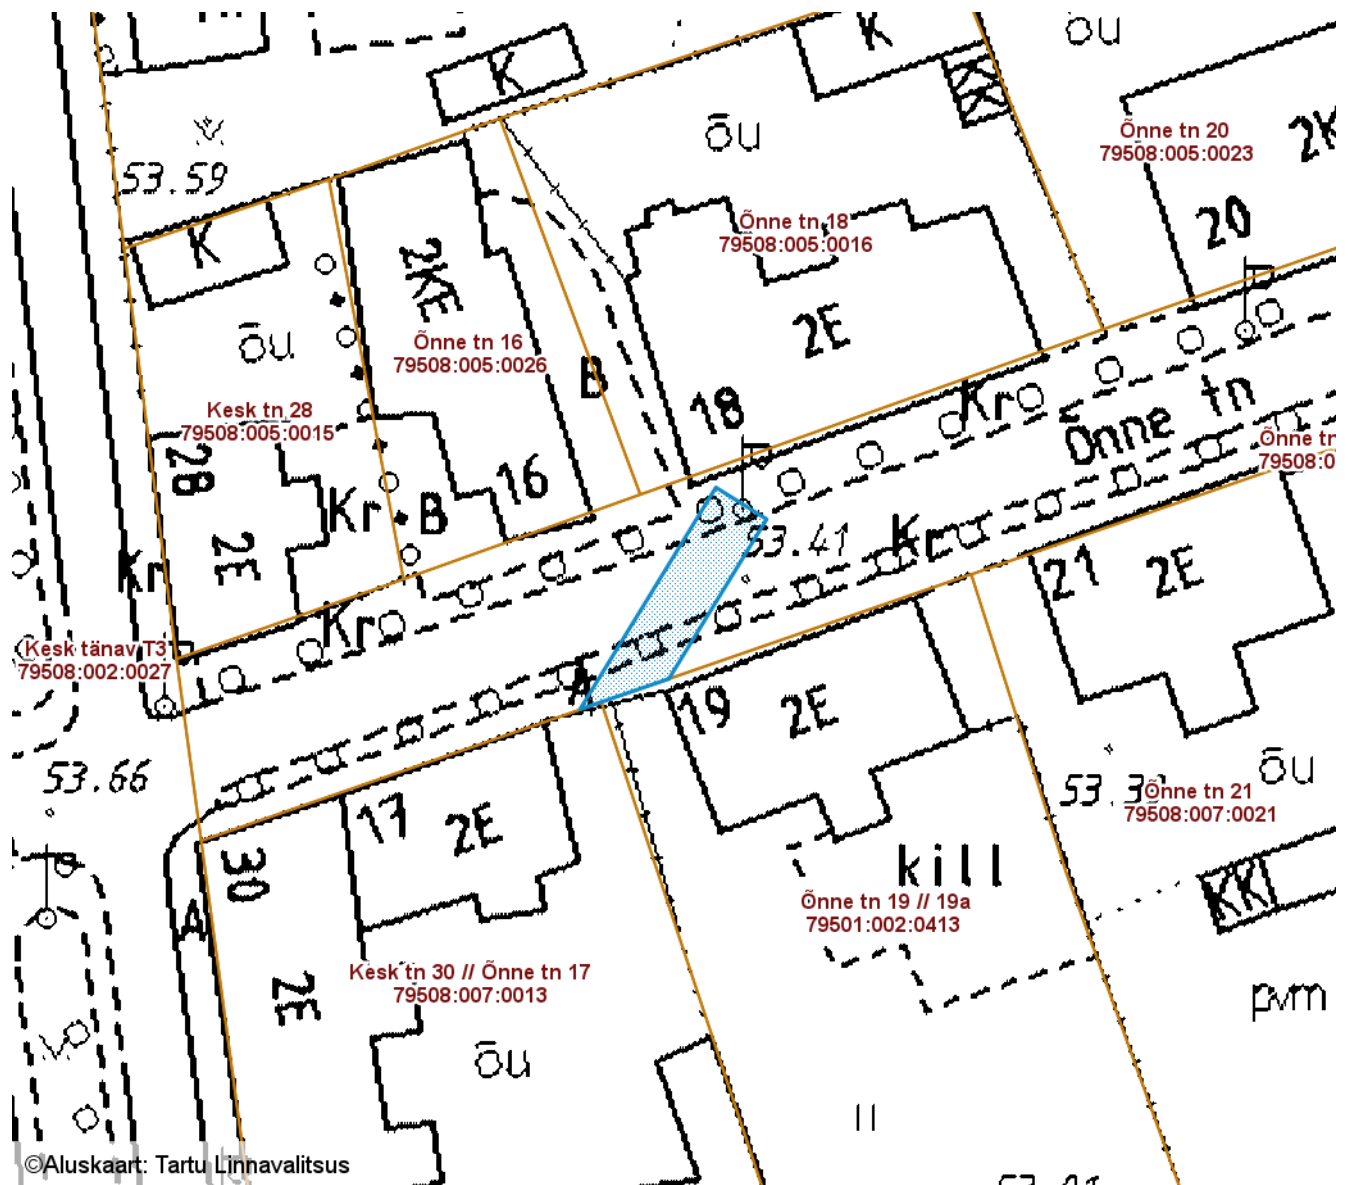

ISIKLIKU KASUTUSÕIGUSEGA KOORMATAVA

ALA SKEEM

Õnne tänav T17 (79508:007:0025)

M 1 : 500

©Aluskaart: Tartu Linnavalitsus

— Isikliku kasutusõigusega seatav
maa-ala 58 m²
(0,4 kV õhuliin)

Nr	X	Y
1	6472931.41	659500.18
2	6472929.41	659494.32
3	6472944.05	659503.30
4	6472941.95	659506.65